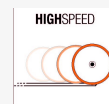

GW-T-SPECIAL-BG

Platorello per granito, pietra, cemento

Corpo in alluminio con strato in gomma studiato per garantire la riduzione delle vibrazioni, segmenti diamantati per una veloce rettifica delle superfici diamantate. Silenzioso e leggero garantisce risultati privi di scheggiature. Lo speciale design della corona diamantata favorisce l'evacuazione delle polveri.

MATERIALE

Laterizio

Cemento

Abrasivi/Refrattari

Granito/Pietra

INDICAZIONI DI TAGLIO

Taglio a secco

Taglio a umido

Performance

Umido

Secco

platinum

SILENT
CORE

HIGH SPEED

LONG LIFE

Tabella varianti articolo