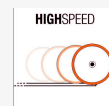

Platorello levigatrice GW-T-SPECIAL-BG

Platorello per cemento, pietra e granito

Platorello per levigatrice con corpo in alluminio, strato in gomma studiato per garantire la **riduzione delle vibrazioni** e segmento diamantato con speciale design, per una veloce rettifica delle superfici.

TIPOLOGIA DI MATERIALE

- Laterizio
- Cemento
- Abrasivi/Refrattari
- Granito/Pietra

STANDARD QUALITATIVI

- Qualità Platinum

INDICAZIONI DI TAGLIO

- Taglio a secco
- Taglio a umido

Performance

Umido

Secco

platinum

SILENT
CORE

HIGH SPEED

LONG LIFE

Tabella varianti articolo

Art./Item	 Foro dischi (mm.)	Ø (mm.)	Sett. Altezza	Sett. Q.tà
54580	22,2	100	4	20